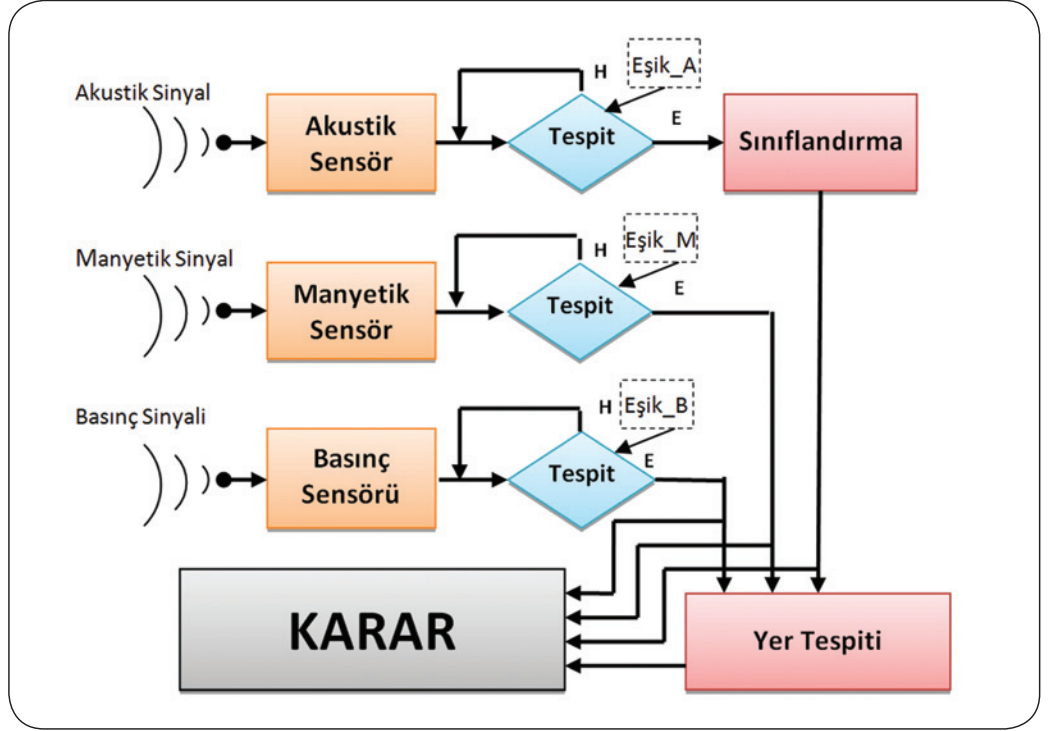

# Akıllı Gömülü Sualtı Tespit ve Sınıflandırma Sistemi

[www.kocsavunma.com.tr](http://www.kocsavunma.com.tr)

 **Koç**  
Koç Bilgi ve Savunma Teknolojileri A.Ş.

## Sualtının belirsizliğini yok eden akıllı duyarga sistemi

Akıllı Gömülü Sualtı Tespit ve Sınıflandırma Sistemi;

Pasif dinleme yaparak akustik, manyetik ve basınç algılayıcılarından aldığı sinyalleri sürekli değerlendirerek sayısal sinyal işleme algoritmaları ile tespit işlemini gerçekleştirir.

Tespit yapıldıktan sonra sınıflandırma ve yer tespiti algoritmalarını kullanan karar mekanizmasına sahiptir.

Kullanıcı tarafından programlanabilme özelliği sayesinde, sualtı ortamında istenen operasyonel işlemin yapılmasını sağlayabilen akıllı karar sistemidir.

### FPGA tabanlı sinyal işleme kabiliyetine sahiptir

Tespit ve teşhise karşı oluşturulan sinyaller de dahil olmak üzere, operatör tarafından seçilmiş moda göre sistem tarafından harici belleğe kaydedilir. Kaydedilen bu bilgiler seri haberleşme kanalından kullanıcı ara yüzüne aktarılarak verilerin işlenmesi ve analizine imkan sağlanmaktadır.